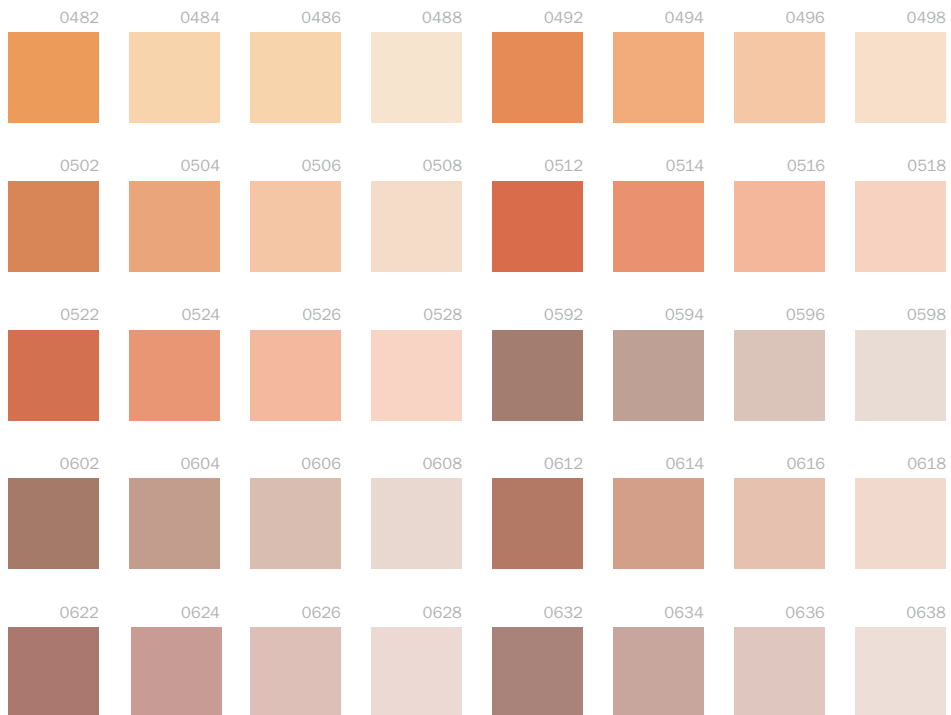

Vörös

Energia és szenvedély

és még borús időben is kiragogy a többi szín közül. Otthonába jókedv, nevetés és derű költözik. Feledtetni a szürke hétköznapi gondjait, viszont felidézni az örömteli pillanatok élményeit.

Dinamizmus, kisugárzás és erő: a vörösnek sok arca van. A telített színek bájt és erőt közvetítenek, a lágy árnyalatok pedig játékoságot és romantikát idéznek. Mutassa ki érzéseit! Emelje ki a részleteket a sötétebb színárnyalatokkal, ame-

lyek igazán karakteressé és egyedivé varázsolják az épületet. A világosabb színárnyalatok romantikus hangulatot teremtenek, és életerő sugárzik a homlokzatról.