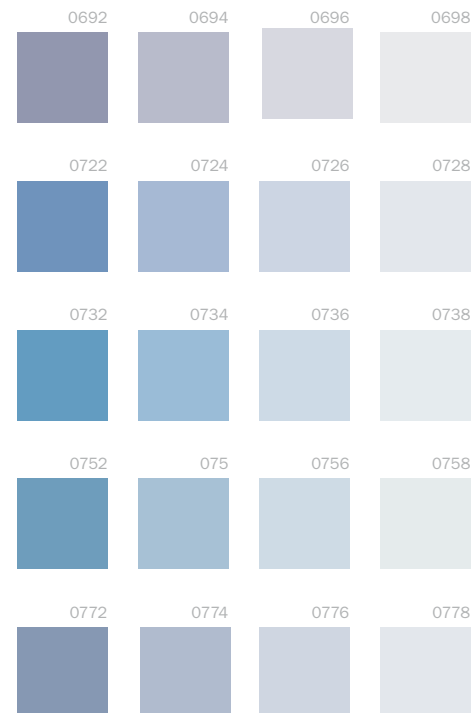

A zöld nemcsak a remény színe. Ez a színcsalád a kiegyensúlyozott életerő, a visszafogott energia és a bizalom egységes megjelenése. Segítségé-

vel az épület igazi harmóniát és egységet sugárzó oázissá varázsolható. Szinte kézzelfoghatóvá válik az életstílus és a környezet egyensúlya.

A kék színben megvalósul az egyensúly és a messzeség nyugalma. Letisztultság és szikrázó tisztaság, bizakodás és vízió jellemzi. Válasszon házában olyan nyugodt, harmonikus színeket, amelyek a rezzenéstelen óceánt idézik, vagy köl-