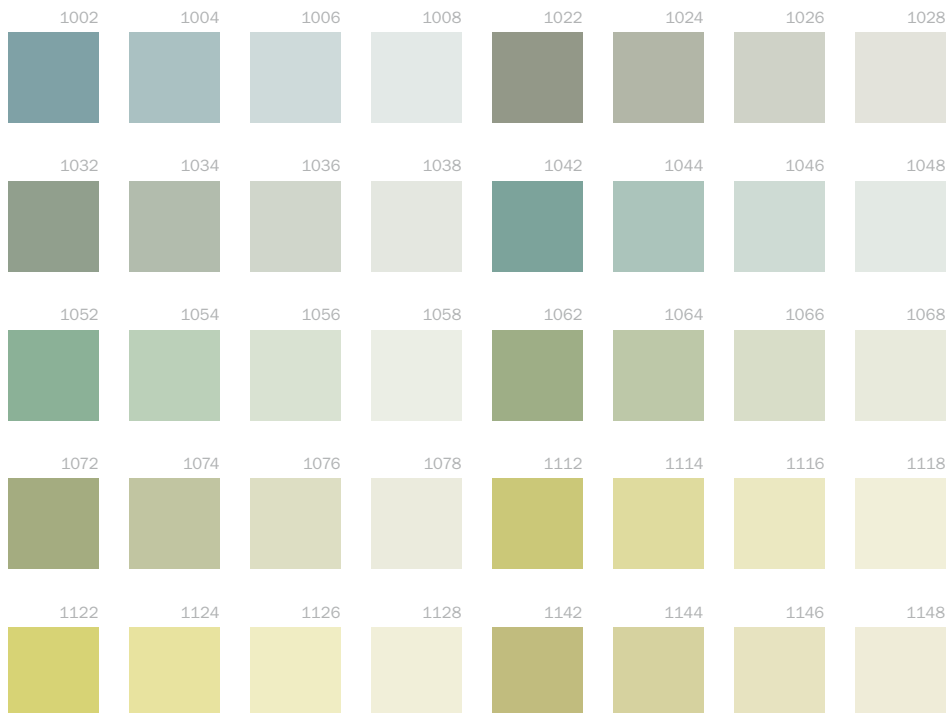

Vörös

Energia és szenvedély

és még borús időben is kiragogy a többi szín közül. Otthonába jókedv, nevetés és derű költözik. Feledtetni a szürke hétköznapi gondjait, viszont felidézni az örömteli pillanatok élményeit.

Dinamizmus, kisugárzás és erő: a vörösnek sok arca van. A telített színek bájt és erőt közvetítenek, a lágy árnyalatok pedig játékoságot és romantikát idéznek. Mutassa ki érzéseit! Emelje ki a részleteket a sötétebb színárnyalatokkal, ame-

lyek igazán karakteressé és egyedivé varázsolják az épületet. A világosabb színárnyalatok romantikus hangulatot teremtenek, és életerő sugárzik a homlokzatról.

Zöld

A természet hívó szava

Kék

A nyugalom ereje

A kék színben megvalósul az egyensúly és a messzeség nyugalma. Letisztultság és szikrázó tisztaság, bizakodás és vízió jellemzi. Válasszon házában olyan nyugodt, harmonikus színeket, amelyek a rezzenéstelen óceánt idézik, vagy köl-