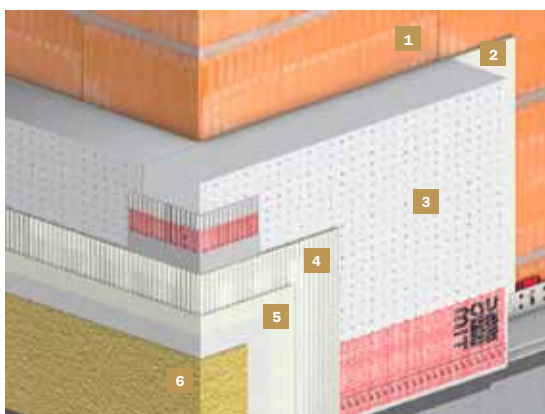

5. Baumit Life® színekártyák

A Baumit színekártyák segítségével a legszebb árnyalatok mindig elérhető közelségben lehetnek. A 888 színt tartalmazó Baumit Big Life és Easy Life színekártyák olyan színesek, mint maga az élet. A Baumit Taste of Life színekártyája azt a 88 színárnyalatot tartalmazza, amelyek különösen jól kombinálhatók egymással.