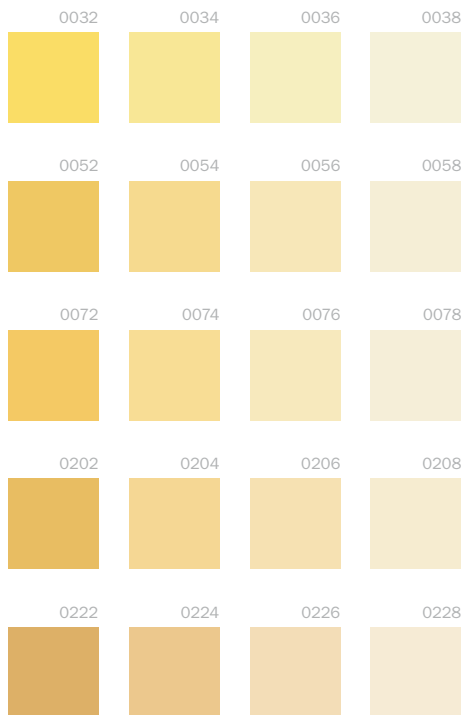

Vörös

Energia és szenvedély

és még borús időben is kiragogy a többi szín közül. Otthonába jókedv, nevetés és derű költözik. Feledtetni a szürke hétköznapi gondjait, viszont felidézni az örömteli pillanatok élményeit.

Dinamizmus, kisugárzás és erő: a vörösnek sok arca van. A telített színek bájt és erőt közvetítenek, a lágy árnyalatok pedig játékoságot és romantikát idéznek. Mutassa ki érzéseit! Emelje ki a részleteket a sötétebb színárnyalatokkal, ame-

lyek igazán karakteressé és egyedivé varázsolják az épületet. A világosabb színárnyalatok romantikus hangulatot teremtenek, és életerő sugárzik a homlokzatról.