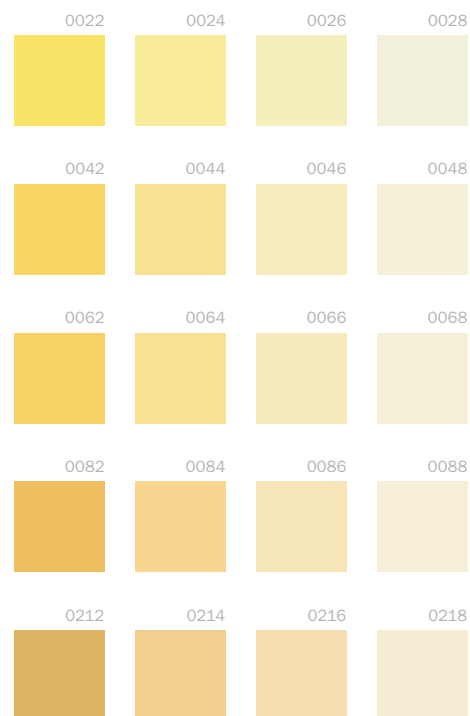

Life
COLORED BY BAUMIT

Life®

COLORED BY BAUMIT

Baumit Life®: Az élet színei

A Baumit szabad teret enged a kreativitásnak. Minden lehetséges. A homlokzat kialakítása lehet játékos vagy változatos, tudatosan letisztult vagy visszafogott. A színek új megvilágításba helyezhetik a különleges építészeti megoldásokat és esztétikai szereppel is bírnak, továbbá harmonizáló és tagoló hatásuk is lehet. Mivel a rengeteg szín nehéz választás elé állítja a vásárlókat, a Baumit megalkotta a szűkebb, 88 színt és árnyalatot tartalmazó Taste of Life színekártyát és kombinációs javaslatokat tartalmazó összeállítását, amely minden homlokzatot életre kelt. Segít megtalálni azokat a színeket és színösszeállításokat, amelyek leginkább illenek az épület karakteréhez és az építkezők egyedi elképzeléseire.

**Fehér
és
szürke**

Elegáns, letisztult megjelenés

Sárga

Felkelő nap

Kiegyensúlyozottság és harmónia: visszafogott, mégis sajátos és egyedi a fehér és szürke színvilág. Emeljen ki egyes épületelemeket vagy hangsúlyozzon bizonyos felületeket sötét foltokkal, és éri el olyan összhatást, amely a megoldások

tökéletességéről és egyediségéről tanúskodik. A hétköznapi és szokványos dolgok már a múlt kódéba veszttek – kölcsönözzön egyedi jelleget épületének.

Ragyogó szín, amely optimizmust áraszt, erőtlen és vidám: a sárga szín ötvözi a jó hangulatot és az életörömet. Az energia és a kellemes érzések tökéletes összhangját képviseli. A sárga szín – különösen a napsárga – magába szívja a fényt,

Vörös

Energia és szenvedély

és még borús időben is kiragogy a többi szín közül. Otthonába jókedv, nevetés és derű költözik. Feledtetni a szürke hétköznapi gondjait, viszont felidézni az örömteli pillanatok élményeit.