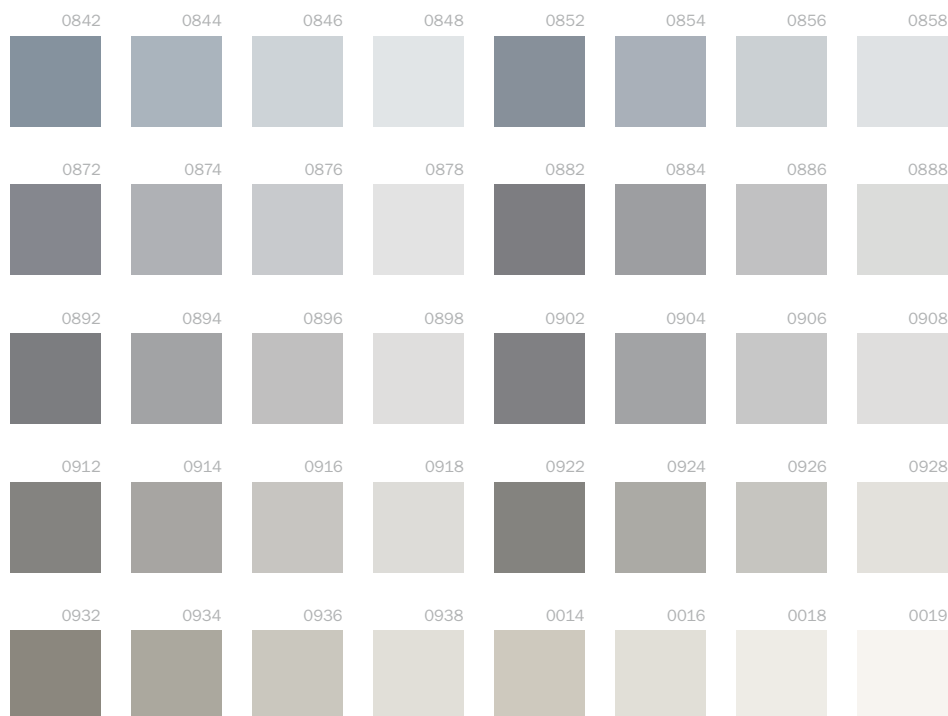

Life
COLORED BY BAUMIT

Life®

COLORED BY BAUMIT

Baumit Life®: Az élet színei

A Baumit szabad teret enged a kreativitásnak. Minden lehetséges. A homlokzat kialakítása lehet játékos vagy változatos, tudatosan letisztult vagy visszafogott. A színek új megvilágításba helyezhetik a különleges építészeti megoldásokat és esztétikai szereppel is bírnak, továbbá harmonizáló és tagoló hatásuk is lehet. Mivel a rengeteg szín nehéz választás elé állítja a vásárlókat, a Baumit megalkotta a szűkebb, 88 színt és árnyalatot tartalmazó Taste of Life színekártyát és kombinációs javaslatokat tartalmazó összeállítását, amely minden homlokzatot életre kelt. Segít megtalálni azokat a színeket és színösszeállításokat, amelyek leginkább illenek az épület karakteréhez és az építkezők egyedi elképzeléseire.

**Fehér
és
szürke**

Elegáns, letisztult megjelenés

Sárga

Felkelő nap

Kiegyensúlyozottság és harmónia: visszafogott, mégis sajátos és egyedi a fehér és szürke színvilág. Emeljen ki egyes épületelemeket vagy hangsúlyozzon bizonyos felületeket sötét foltokkal, és éri el olyan összhatást, amely a megoldások

Vörös

Energia és szenvedély

és még borús időben is kiragogy a többi szín közül. Otthonába jókedv, nevetés és derű költözik. Feledtetni a szürke hétköznapi gondjait, viszont felidézni az örömteli pillanatok élményeit.