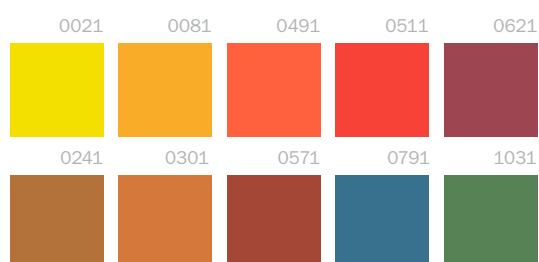

Néhány példa a Baumit Style színekre: